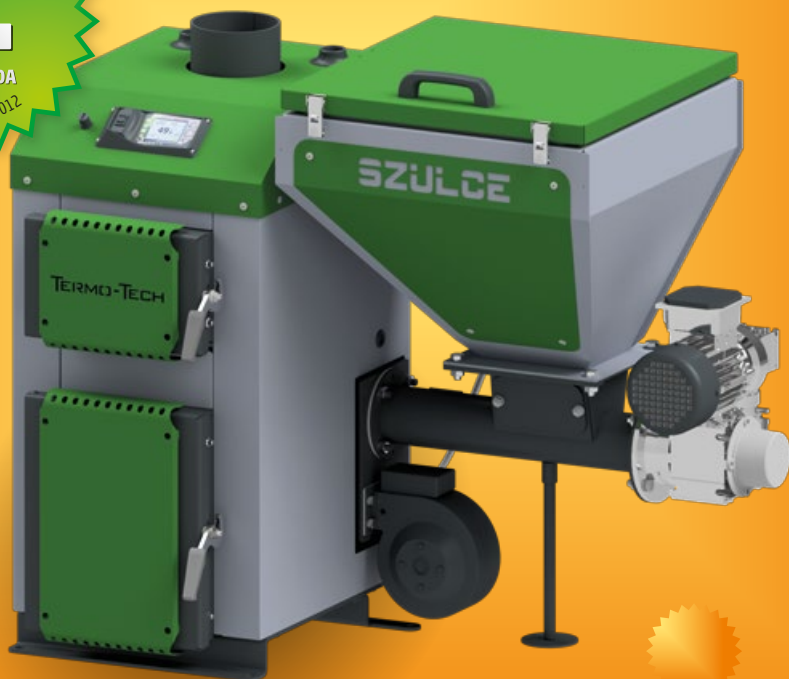

KOVOLUX

NEJMENŠÍ AUTOMATICKÝ KOTEL NA UHLÍ

5.

EMISNÍ TŘÍDA

DLE EN 303-5:2012

www.kovolux.cz

KOVOLUX

automatické kotle na tuhá paliva · plynové kotle · tepelná čerpadla
prodej · servis · dodávky paliva
kovovýroba · schody · brány · ploty