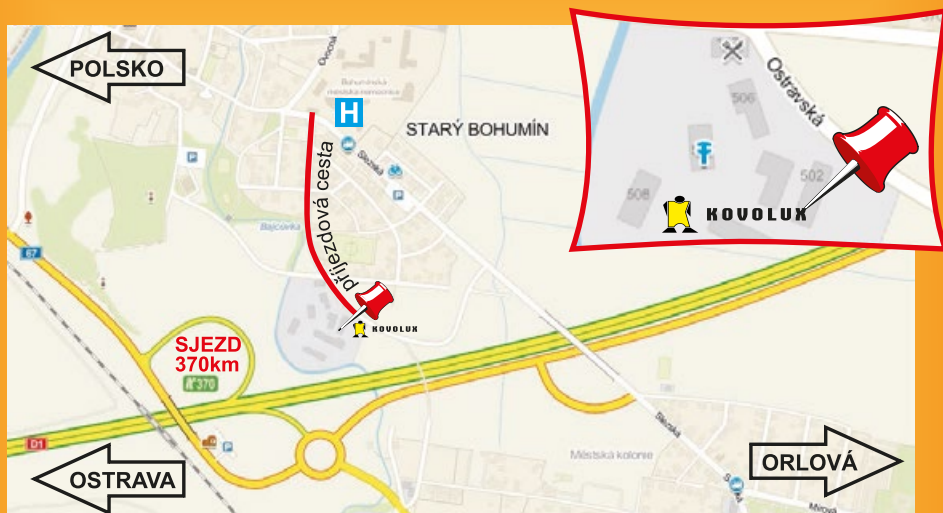

GPS 49.9131958N, 18.3358378E

KOVOLUX
OSTRAVSKÁ 502,
735 81 BOHUMÍN
TEL.: 602 580 246
kovolux@seznam.cz

www.kovolux.cz